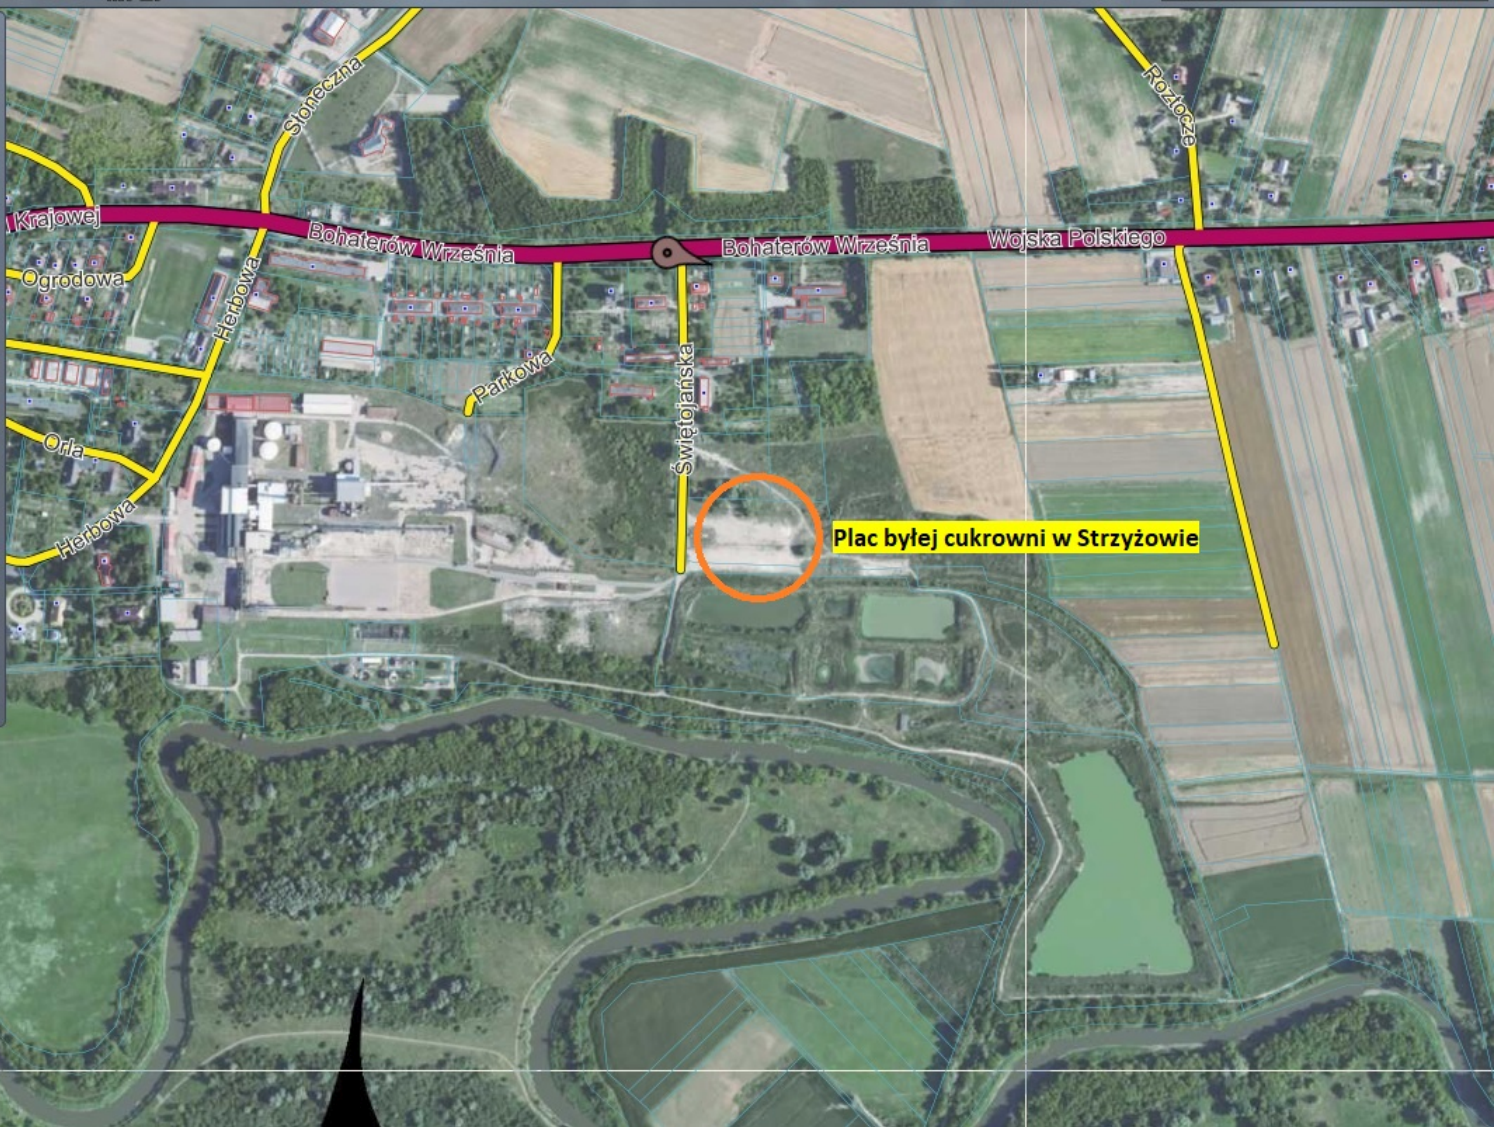

WYKAZ
MPZP

Szukaj...

200m PL-1992
N: 50°50'27.7" E: 24°02'36.7" X: 342582 Y: 854911